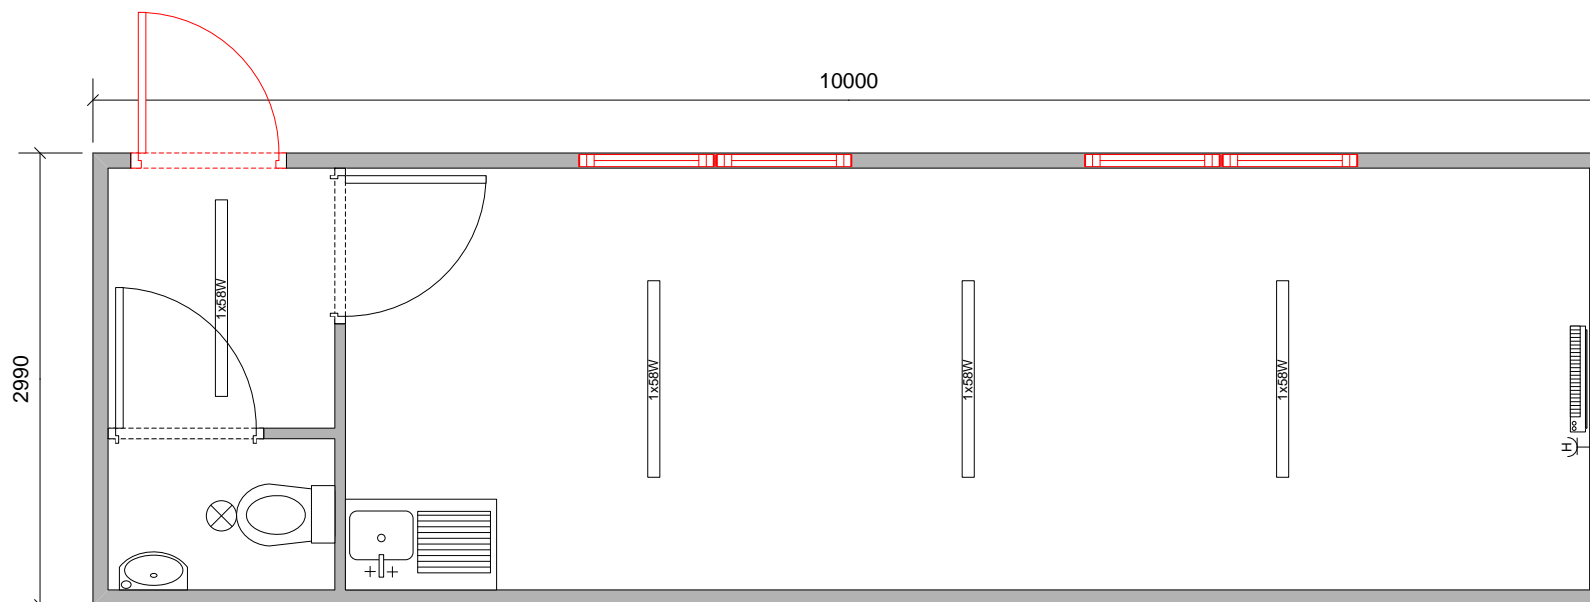

Optie 2

Tijdelijke en flexibele huisvesting op maat

In- en verkoop van tijdelijke gebouwen

Datum: **2019**
Project: -
Opdrachtgever: -
Schaal: **1:50 / A4**
Nummer: -
Aan bovenstaande tekening kunnen geen rechten worden ontleend.

Postbus 9108
1180 MC Amstelveen
De Loetenweg 3
1187 WB Amstelveen

Tel. (+)31 (0)20 – 6824900
E-mail: info@starcabin.nl
Website: www.starcabin.nl