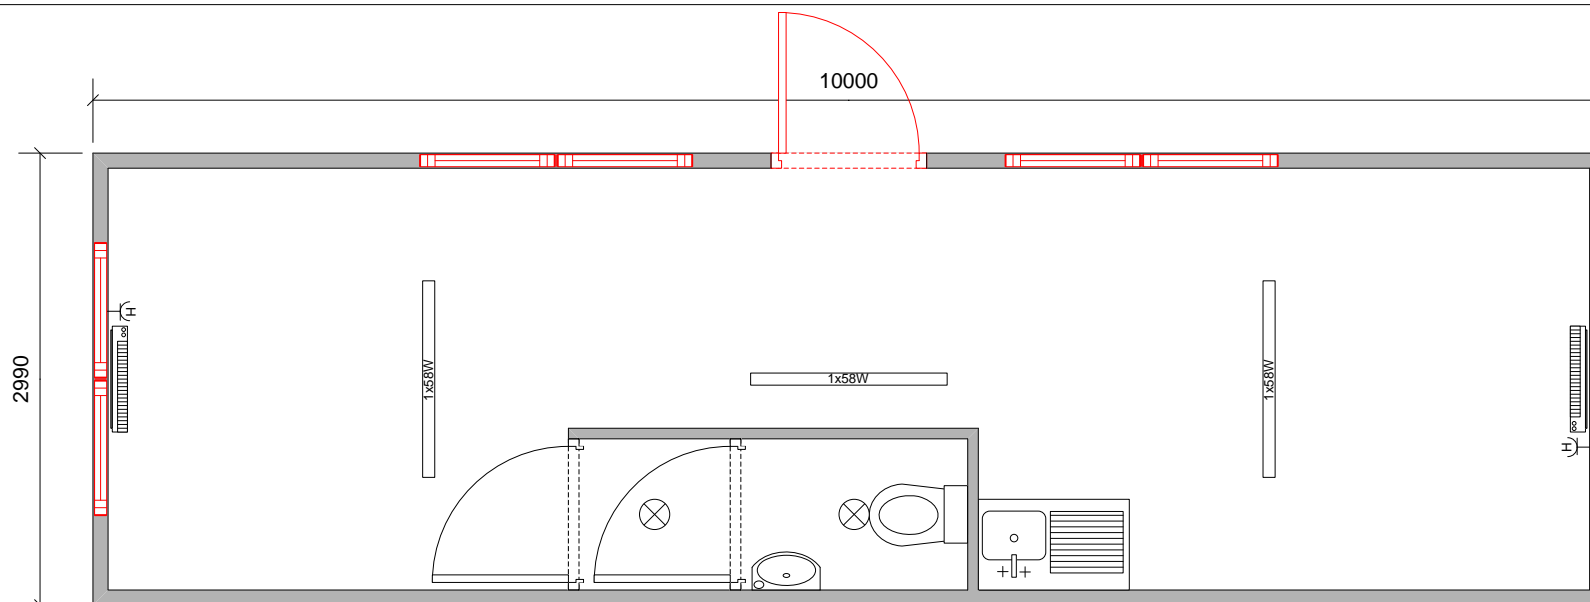

Optie 1

Optie 2

Tijdelijke en flexibele huisvesting op maat

In- en verkoop van tijdelijke gebouwen

Datum: **2019**
Project: -
Opdrachtgever: -
Schaal: **1:50 / A4**
Nummer: -
Aan bovenstaande tekening kunnen geen rechten worden ontleend.

Postbus 9108
1180 MC Amstelveen
De Loetenweg 3
1187 WB Amstelveen

Tel. (+)31 (0)20 – 6824900
E-mail: info@starcabin.nl
Website: www.starcabin.nl