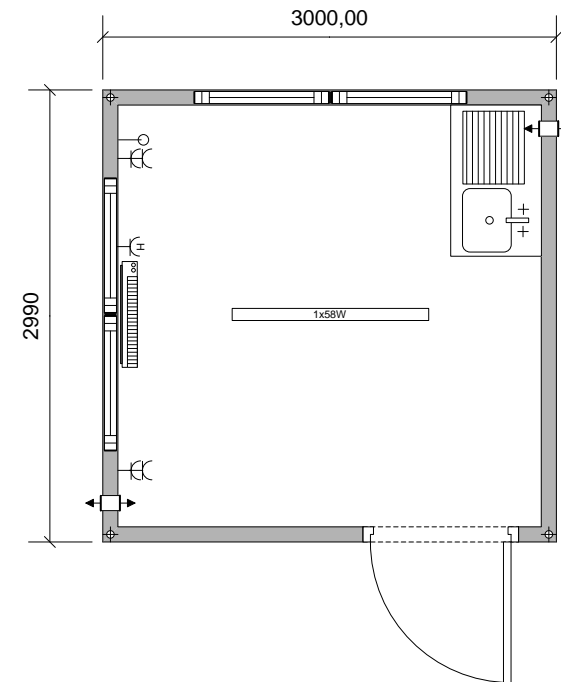

Optie 2

Tijdelijke en flexibele huisvesting op maat

In- en verkoop van tijdelijke gebouwen

Datum: **2019**
Project: -
Opdrachtgever: -
Schaal: **1:50 / A4**
Nummer: -
Aan bovenstaande tekening kunnen geen rechten worden ontleend.

Postbus 9108
1180 MC Amstelveen
De Loetenweg 3
1187 WB Amstelveen
Tel. (+)31 (0)20 – 6824900
E-mail: info@starcabin.nl
Website: www.starcabin.nl