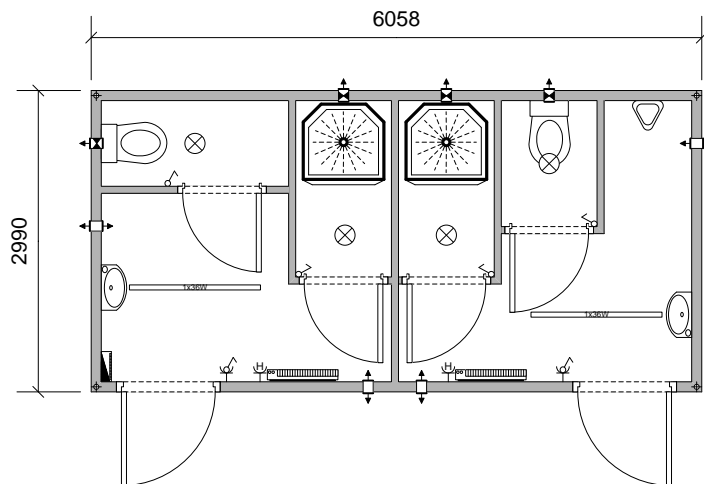

Renvooi Algemeen:

	Ventilatie		Riool Ø110 / Ø50
	Mechanische ventilatie		Groepenkast 380/230V
	Enkel stopcontact		Urinoir
	Dubbel stopcontact		Elektrische verwarming 2kW
	Stopcontact met lichtschakelaar		Toilet
	Stopcontact voor de verwarming		TL-armatuur
	Stroom in- en uitvoer		

Tijdelijke en flexibele huisvesting op maat

In- en verkoop van tijdelijke gebouwen

Datum: 14-01-2020

Project: -

Opdrachtgever: -

Schaal: 1:75 / A4

Nummer: StarCabin 3mx6m sanitair+D

Aan bovenstaande tekening kunnen geen rechten worden ontleend.

Postbus 9108
1180 MC Amstelveen
De Loetenweg 3
1187 WB Amstelveen

Tel. (+)31 (0)20 – 6824900
E-mail: info@starcabin.nl
Website: www.starcabin.nl