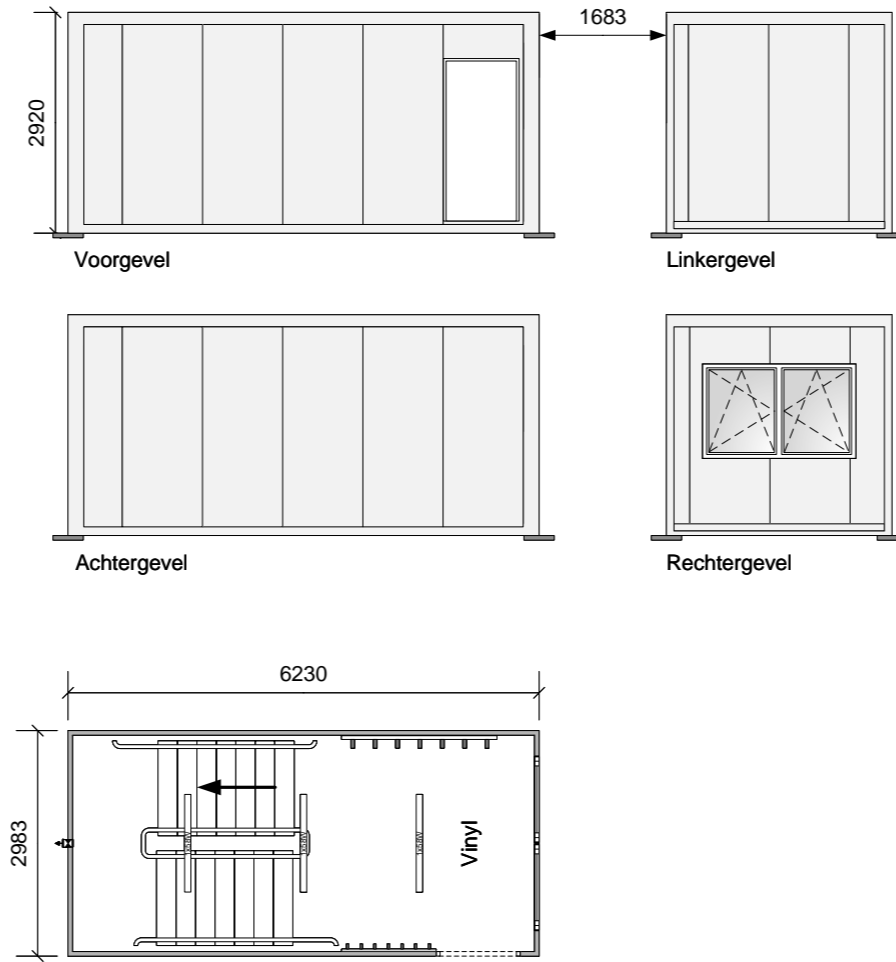

Unit 1052

Unit 1067

Unit 1068

 <p><b>StarCabin</b> Tijdelijke en flexibele huisvesting op maat.</p>	 <p><b>GEBOUWEN MARKT</b> In- en verkoop van tijdelijke gebouwen.</p>	 <p><b>BOUWUNITS.NL</b> Losse en geschakelde Units voor Bouw en Industrie.</p>	<b>Datum:</b> 26-01-2022	Postbus 9108 1180 MC Amstelveen De Loetenweg 3 1187 WB Amstelveen  Tel. (+)31 (0)20 – 6824900 E-mail: info@starcabin.nl Website: www.starcabin.nl
			<b>Project:</b> -	
			<b>Opdrachtgever:</b> StarCabin BV	
			<b>Schaal:</b> 1:100 / A3	
			<b>Nummer:</b> 1052+1067+1068	