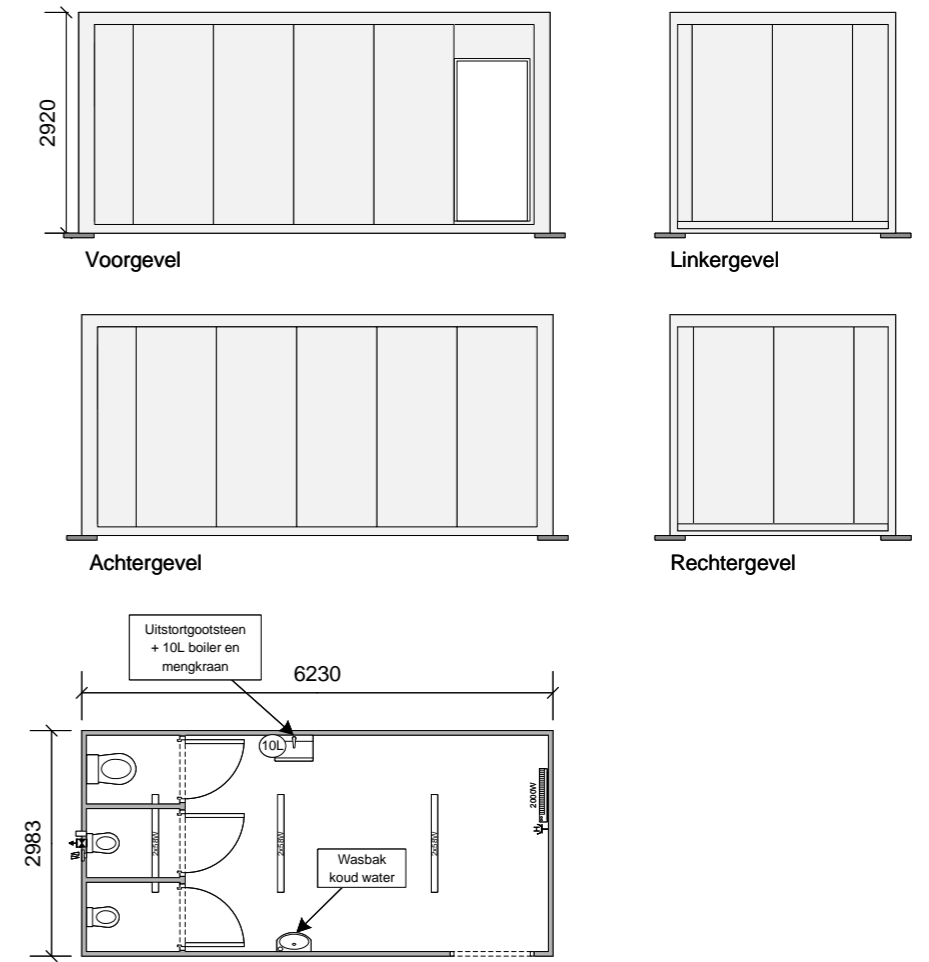

Unit 1052

Unit 1067

Unit 1068

 <p><b>StarCabin</b> Tijdelijke en flexibele huisvesting op maat.</p>	 <p><b>GEBOUWEN MARKT</b> In- en verkoop van tijdelijke gebouwen.</p>	 <p><b>BOUWUNITS.NL</b> Losse en geschakelde Units voor Bouw en Industrie.</p>	<b>Datum:</b> 26-01-2022	Postbus 9108 1180 MC Amstelveen De Loetenweg 3 1187 WB Amstelveen  Tel. (+)31 (0)20 – 6824900 E-mail: info@starcabin.nl Website: www.starcabin.nl
			<b>Project:</b> -	
			<b>Opdrachtgever:</b> StarCabin BV	
			<b>Schaal:</b> 1:100 / A3	
			<b>Nummer:</b> 1052+1067+1068	