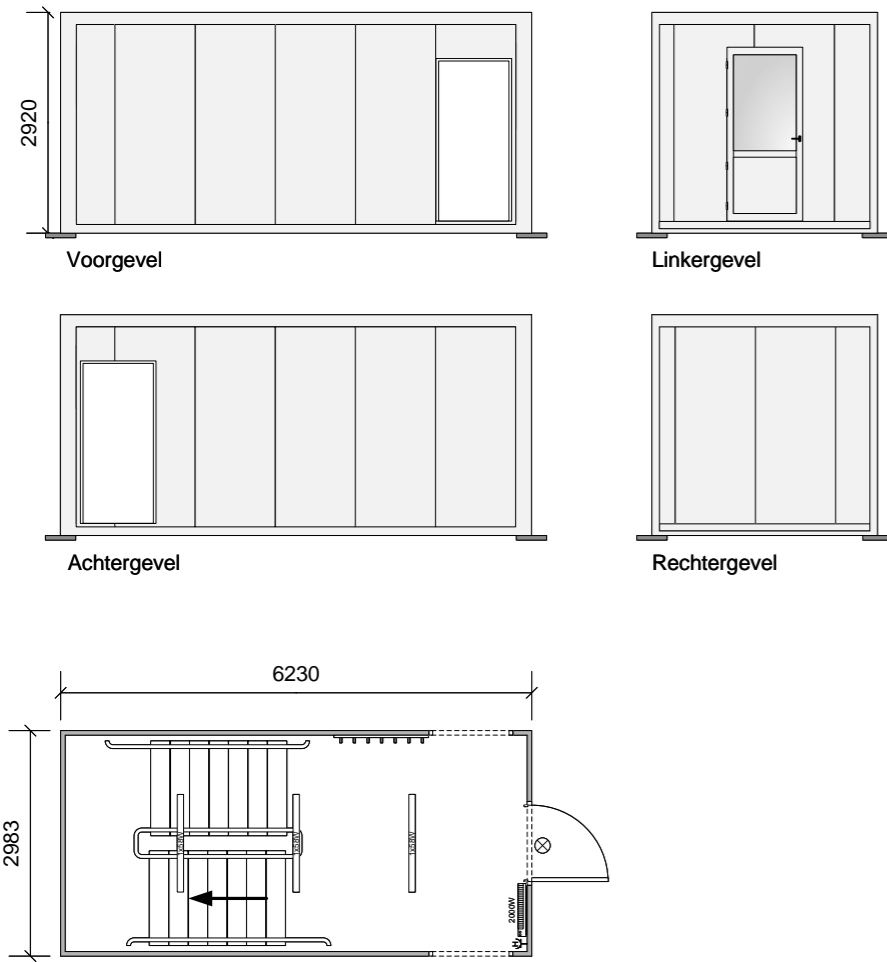

Unit 1052

Unit 1067

Unit 1068

 <p><b>StarCabin</b> Tijdelijke en flexibele huisvesting op maat.</p>	 <p><b>GEBOUWEN MARKT</b> In- en verkoop van tijdelijke gebouwen.</p>	 <p><b>BOUWUNITS.NL</b> Losse en geschakelde Units voor Bouw en Industrie.</p>	<b>Datum:</b> 26-01-2022	Postbus 9108 1180 MC Amstelveen De Loetenweg 3 1187 WB Amstelveen  Tel. (+)31 (0)20 – 6824900 E-mail: info@starcabin.nl Website: www.starcabin.nl
			<b>Project:</b> -	
			<b>Opdrachtgever:</b> StarCabin BV	
			<b>Schaal:</b> 1:100 / A3	
			<b>Nummer:</b> 1052+1067+1068	