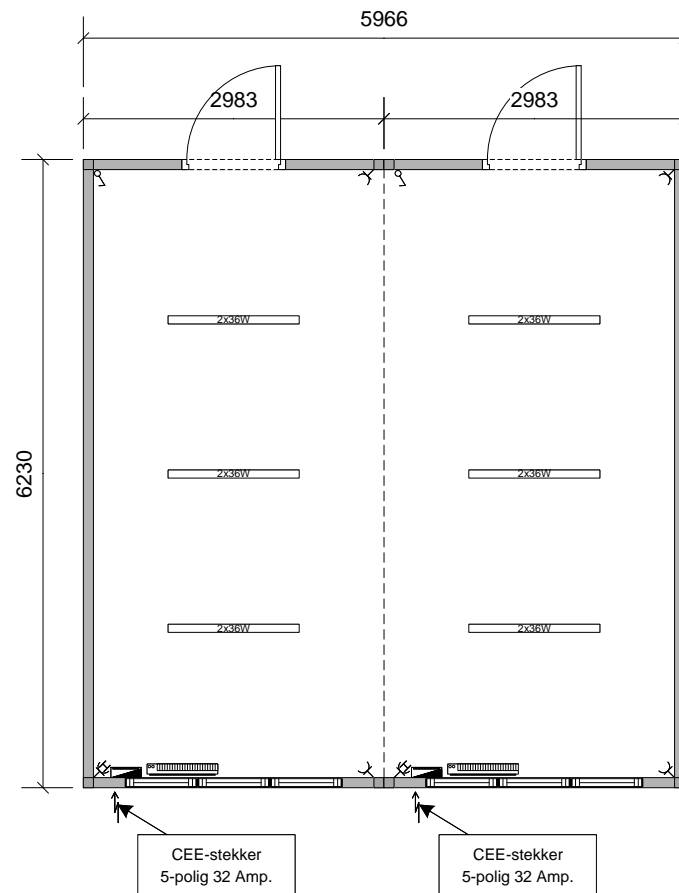

Voorgevel

Linkergevel

Achtergevel

Rechtergevel

 <small>Tijdelijke en flexibele huisvesting op maat</small>	 <small>In- en verkoop van tijdelijke gebouwen</small>	 <small>Losse en geschakelde Units voor Bouw en Industrie</small>	Datum: <u>28-08-2024</u>	Postbus 9108
			Project: <u>-</u>	1180 MC Amstelveen
			Opdrachtgever: <u>-</u>	De Loetenweg 3
			Schaal: <u>1:75 / A4</u>	1187WB Amstelveen
			Nummer: <u>StarCabin 1071+1072-JP-IM</u>	Tel. (+)31 (0)20 – 6824900
			<small>Aan bovenstaande tekening kunnen geen rechten worden ontleend.</small>	E-mail: info@starcabin.nl
				Website: www.starcabin.nl