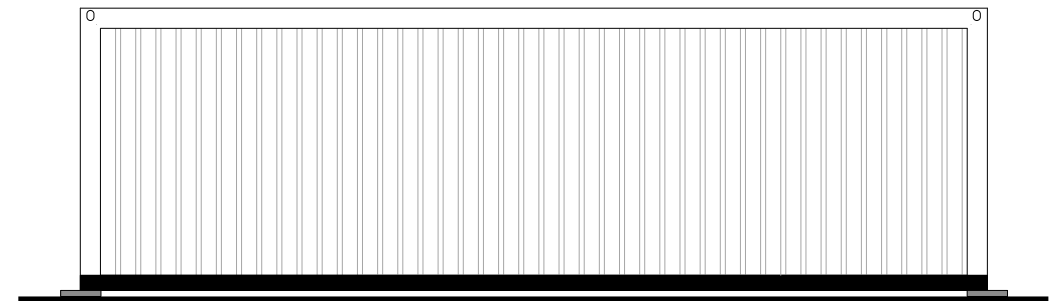

Voorgevel

Achtergevel

Linkergevel

Rechtergevel

Renvooi Algemeen:

	Ventilatie		Riool Ø110 / Ø50
	Mechanische ventilatie		Groepenkast 380/230V
	Enkel stopcontact		Urinoir
	Dubbel stopcontact		Elektrische verwarming 2kW
	Stopcontact met lichtschakelaar		Toilet
	Stopcontact voor de verwarming		TL-armatuur
	Stroom in- en uitvoer		

Datum: 2018
Project: xxx
Opdrachtgever: xxx
Schaal: 1:75 / A4
Nummer: StarCabin 90.88
Aan bovenstaande tekening kunnen geen rechten worden ontleend.

Postbus 9108
 1180 MC Amstelveen
 De Loetenweg 3
 1187 WB Amstelveen