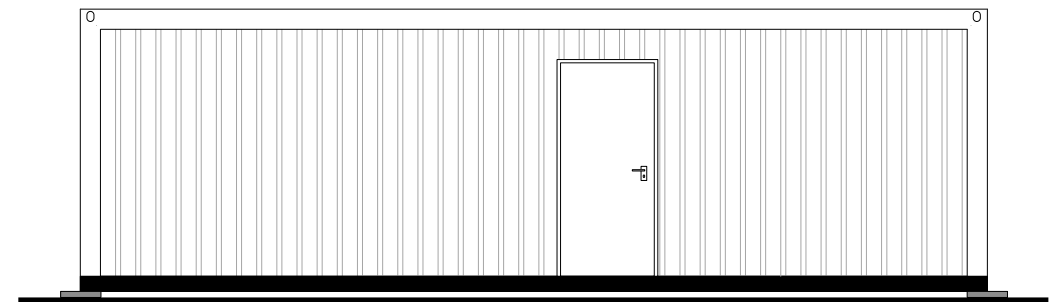

Voorgevel

Achtergevel

Linkergevel

Rechtergevel

Renvooi Algemeen:

	Ventilatie		Riool Ø110 / Ø50
	Mechanische ventilatie		Groepenkast 380/230V
	Enkel stopcontact		Urinoir
	Dubbel stopcontact		Elektrische verwarming 2kW
	Stopcontact met lichtschakelaar		Toilet
	Stopcontact voor de verwarming		TL-armatuur
	Stroom in- en uitvoer		

Datum: 2018
Project: xxx
Opdrachtgever: xxx
Schaal: 1:75 / A4
Nummer: StarCabin 90.88
Aan bovenstaande tekening kunnen geen rechten worden ontleend.

Postbus 9108
 1180 MC Amstelveen
 De Loetenweg 3
 1187 WB Amstelveen