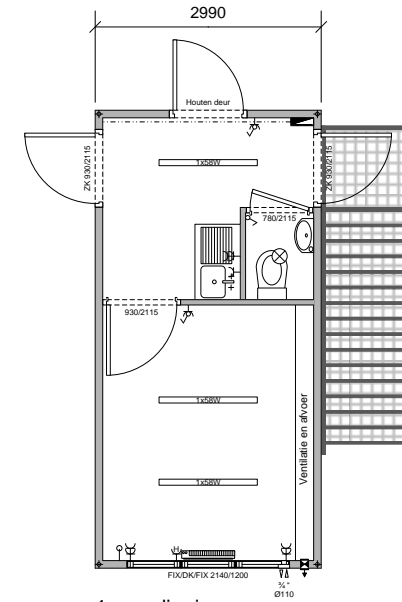

1e verdieping

Tijdelijke en flexibele huisvesting op maat

In- en verkoop van tijdelijke gebouwen

Losse en geschakelde Units voor Bouw en Industrie

Datum: 2019

Project: -

Opdrachtgever: -

Schaal: 1:100 / A4

Nummer: -

Aan bovenstaande tekening kunnen geen rechten worden ontleend.

Postbus 9108
1180 MC Amstelveen
De Loetenweg 3
1187 WB Amstelveen

Tel. (+)31 (0)20 – 6824900

E-mail: info@starcabin.nl

Website: www.starcabin.nl