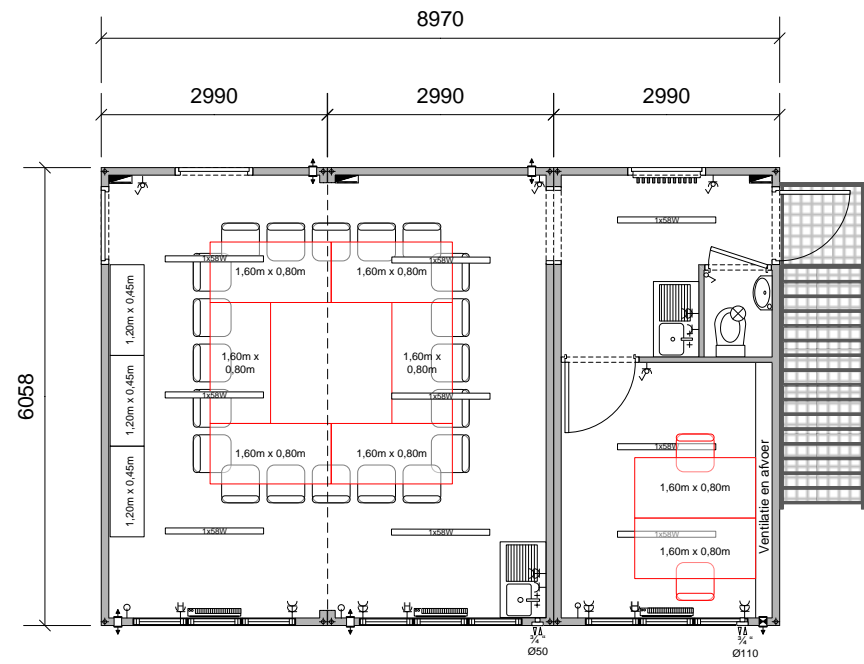

Begane grond

1e verdieping

 <p>StarCabin Tijdelijke en flexibele huisvesting op maat</p>	 <p>GEBOUWEN MARKT In- en verkoop van tijdelijke gebouwen</p>	 <p>BOUWUNITS.NL Losse en geschakelde Units voor Bouw en Industrie</p>	Datum: <u>2019</u>	Postbus 9108
			Project: <u>-</u>	1180 MC Amstelveen
			Opdrachtgever: <u>-</u>	De Loetenweg 3
			Schaal: <u>1:100 / A4</u>	1187 WB Amstelveen
			Nummer: <u>-</u>	Tel. (+)31 (0)20 – 6824900
			<i>Aan bovenstaande tekening kunnen geen rechten worden ontleend.</i>	E-mail: info@starcabin.nl
				Website: www.starcabin.nl