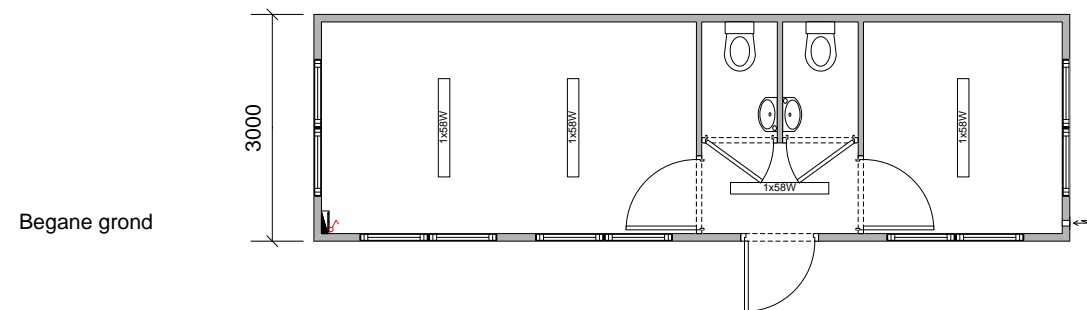

Voorgevel

Linkergevel

Achtergevel

Rechtergevel

1e Verdieping

Begane grond

Datum: 2019
Project: -
Opdrachtgever: -
Schaal: 1:100 / A3
Nummer: -
Aan bovenstaande tekening kunnen geen rechten worden ontleend.

Postbus 9108
 1180 MC Amstelveen
 De Loetenweg 3
 1187 WB Amstelveen
 Tel. (+)31 (0)20 – 6824900
 E-mail: info@starcabin.nl
 Website: www.starcabin.nl