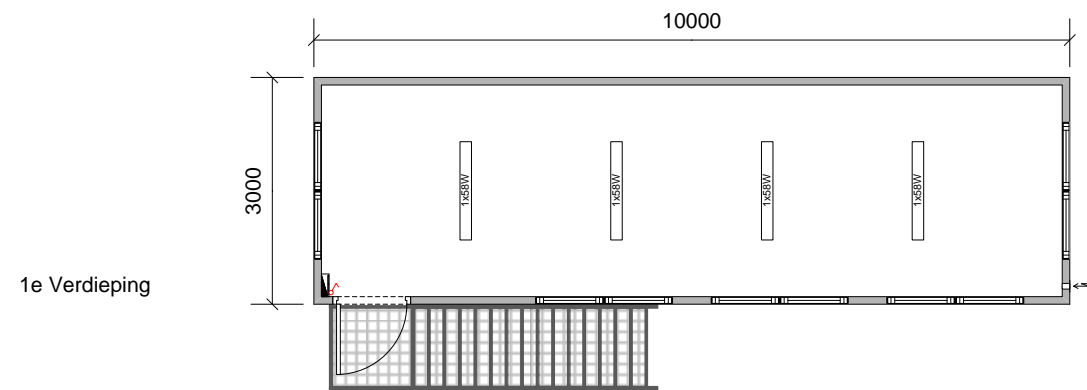

Voorgevel

Linkergevel

Achtergevel

Rechtergevel

1e Verdieping

Begane grond

Datum: 2019
Project: -
Opdrachtgever: -
Schaal: 1:100 / A3
Nummer: -
Aan bovenstaande tekening kunnen geen rechten worden ontleend.

Postbus 9108
 1180 MC Amstelveen
 De Loetenweg 3
 1187 WB Amstelveen
 Tel. (+)31 (0)20 – 6824900
 E-mail: info@starcabin.nl
 Website: www.starcabin.nl