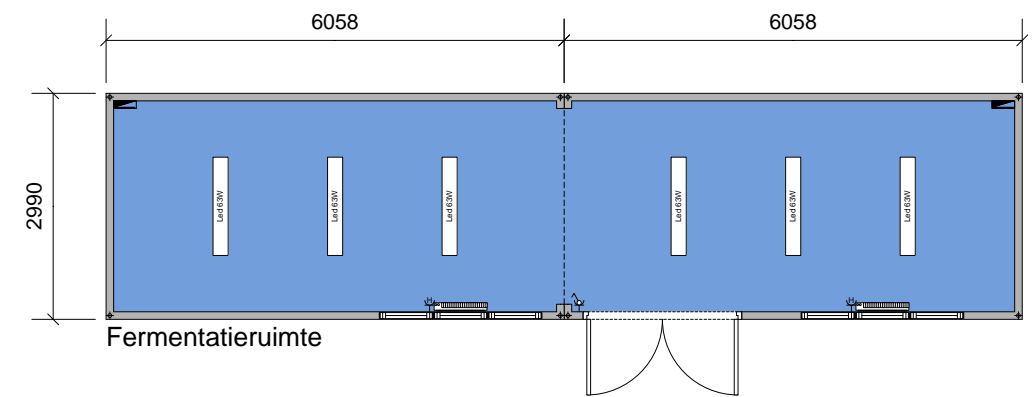

Tijdelijke en flexibele huisvesting op maat

In- en verkoop van tijdelijke gebouwen

Datum: 2019
Project: -
Opdrachtgever: -
Schaal: 1:100 / A3
Nummer: -

Postbus 9108
1180 MC Amstelveen
De Loetenweg 3
1187 WB Amstelveen
Tel. (+)31 (0)20 – 6824900
E-mail: info@starcabin.nl
Website: www.starcabin.nl