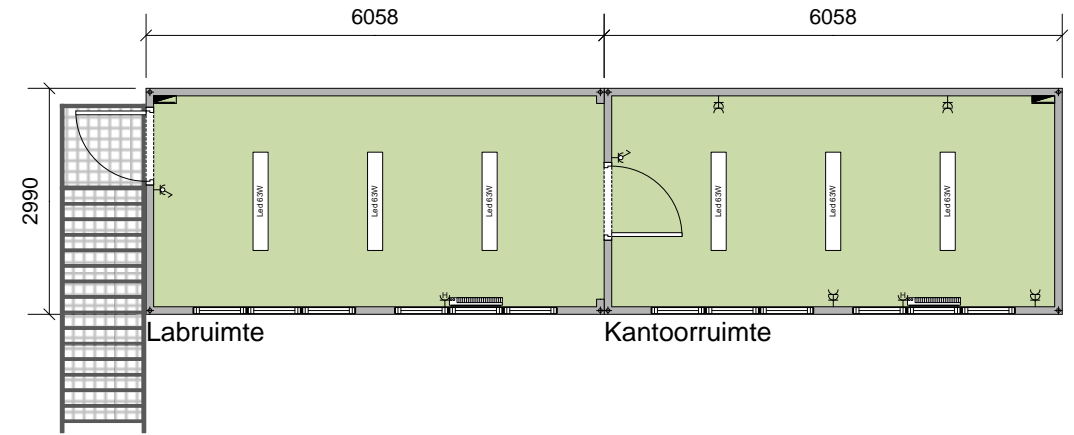

Voor-aanzicht