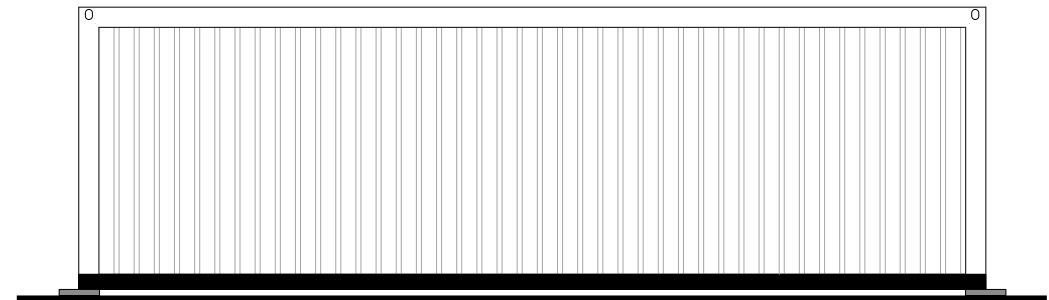

Voorgevel

Achtergevel

Linkergevel

Rechtergevel

Renvooi Algemeen:

	Ventilatie		Riool Ø110 / Ø50
	Mechanische ventilatie		Groepenkast 380/230V
	Enkel stopcontact		Urinoir
	Dubbel stopcontact		Elektrische verwarming 2kW
	Stopcontact met lichtschakelaar		Toilet
	Stopcontact voor de verwarming		TL-armatuur
	Stroom in- en uitvoer		

Datum: 2020
Project: xxx
Opdrachtgever: xxx
Schaal: 1:75 / A4
Nummer: StarCabin type 90.90
Aan bovenstaande tekening kunnen geen rechten worden ontleend.

Postbus 9108
 1180 MC Amstelveen
 De Loetenweg 3
 1187 WB Amstelveen