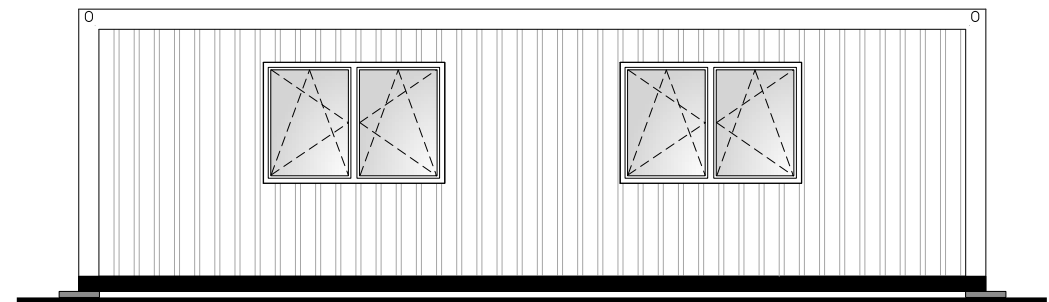

Voorgevel

Achtergevel

Linkergevel

Rechtergevel

Renvooi Algemeen:

	Ventilatie		Riool Ø110 / Ø50
	Mechanische ventilatie		Groepenkast 380/230V
	Enkel stopcontact		Urinoir
	Dubbel stopcontact		Elektrische verwarming 2kW
	Stopcontact met lichtschakelaar		Toilet
	Stopcontact voor de verwarming		TL-armatuur
	Stroom in- en uitvoer		