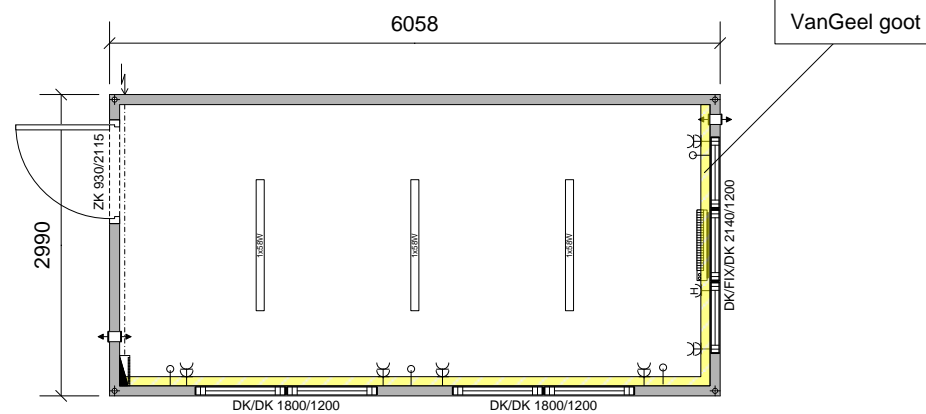

Bovenverdieping

Renvooi Algemeen:

	Ventilatie		Data aansluiting Cad5
	Mechanische ventilatie		Riool Ø110 / Ø50
	Enkel stopcontact		Groepenkast 380/230V
	Dubbel stopcontact		Urinoir
	Stopcontact met lichtschakelaar		Elektrische verwarming 2kW
	Stopcontact voor de verwarming		Toilet
	Stroom in- en uitvoer		TL-armatuur

Benedenverdieping

Datum: 2019  
 Project: -  
 Opdrachtgever: -  
 Schaal: 1:75 / A3  
 Nummer: -  
 Aan bovenstaande tekening kunnen geen rechten worden ontleend.

Postbus 9108  
 1180 MC Amstelveen  
 De Loetenweg 3  
 1187 WB Amstelveen  
 Tel. (+)31 (0)20 – 6824900  
 E-mail: info@starcabin.nl  
 Website: www.starcabin.nl