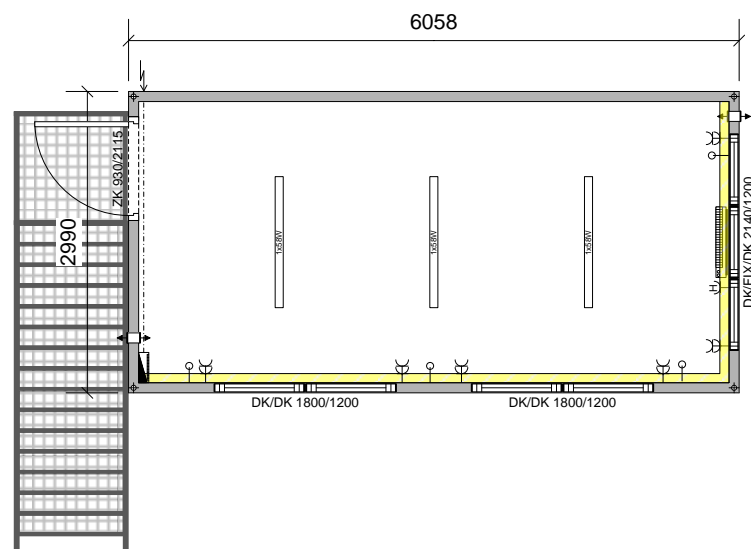

Bovenverdieping

Renvooi Algemeen:

	Ventilatie		Data aansluiting Cad5
	Mechanische ventilatie		Riool Ø110 / Ø50
	Enkel stopcontact		Groepenkast 380/230V
	Dubbel stopcontact		Urinoir
	Stopcontact met lichtschakelaar		Elektrische verwarming 2kW
	Stopcontact voor de verwarming		Toilet
	Stroom in- en uitvoer		TL-armatuur

Benedenverdieping

Datum: 2019  
 Project: -  
 Opdrachtgever: -  
 Schaal: 1:75 / A3  
 Nummer: -  
 Aan bovenstaande tekening kunnen geen rechten worden ontleend.

Postbus 9108  
 1180 MC Amstelveen  
 De Loetenweg 3  
 1187 WB Amstelveen  
 Tel. (+)31 (0)20 – 6824900  
 E-mail: info@starcabin.nl  
 Website: www.starcabin.nl