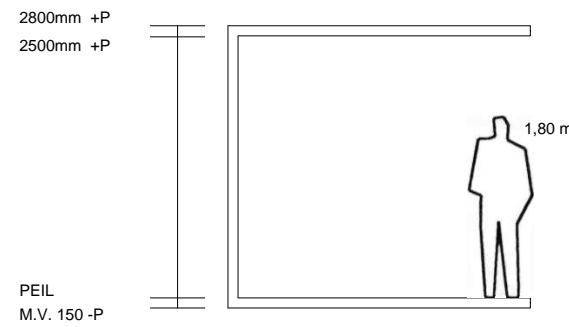

Bovenverdieping

Renvooi Algemeen:

	Ventilatie		Data aansluiting Cad5
	Mechanische ventilatie		Riool Ø110 / Ø50
	Enkel stopcontact		Groepenkast 380/230V
	Dubbel stopcontact		Urinoir
	Stopcontact met lichtschakelaar		Elektrische verwarming 2kW
	Stopcontact voor de verwarming		Toilet
	Stroom in- en uitvoer		TL-armatuur

Benedenverdieping

Datum: 2019  
 Project: -  
 Opdrachtgever: -  
 Schaal: 1:75 / A3  
 Nummer: -  
 Aan bovenstaande tekening kunnen geen rechten worden ontleend.

Postbus 9108  
 1180 MC Amstelveen  
 De Loetenweg 3  
 1187 WB Amstelveen  
 Tel. (+)31 (0)20 – 6824900  
 E-mail: info@starcabin.nl  
 Website: www.starcabin.nl