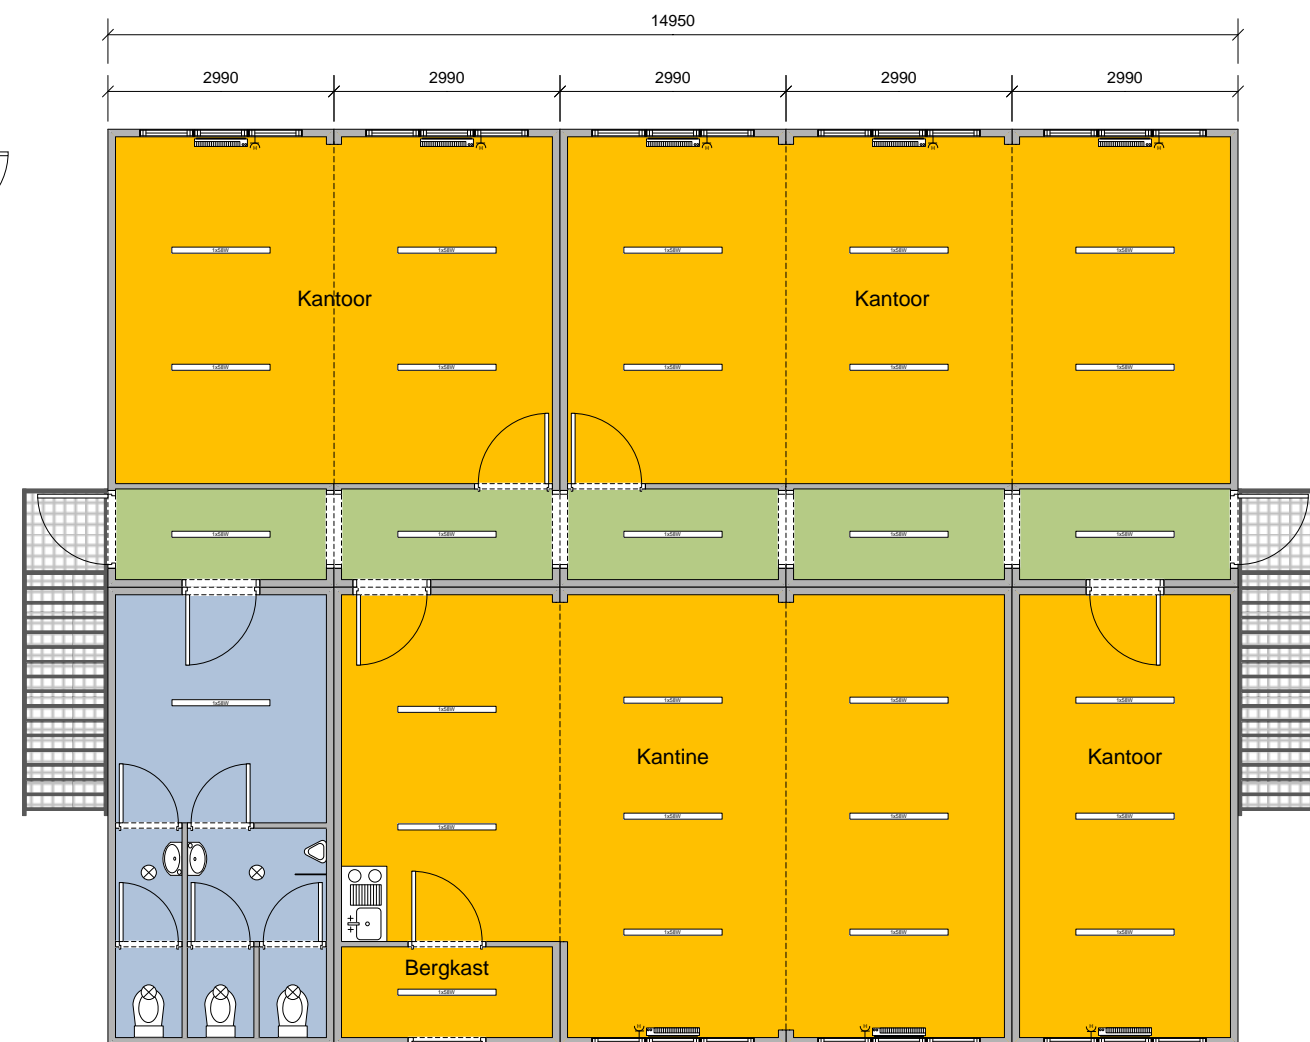

Begane Grond

1e Verdieping

Datum: 2019
Project: -
Opdrachtgever: -
Schaal: 1:100 / A3
Nummer: -
Aan bovenstaande tekening kunnen geen rechten worden ontleend.

Postbus 9108
 1180 MC Amstelveen
 De Loetenweg 3
 1187 WB Amstelveen
 Tel. (+)31 (0)20 – 6824900
 E-mail: info@starcabin.nl
 Website: www.starcabin.nl