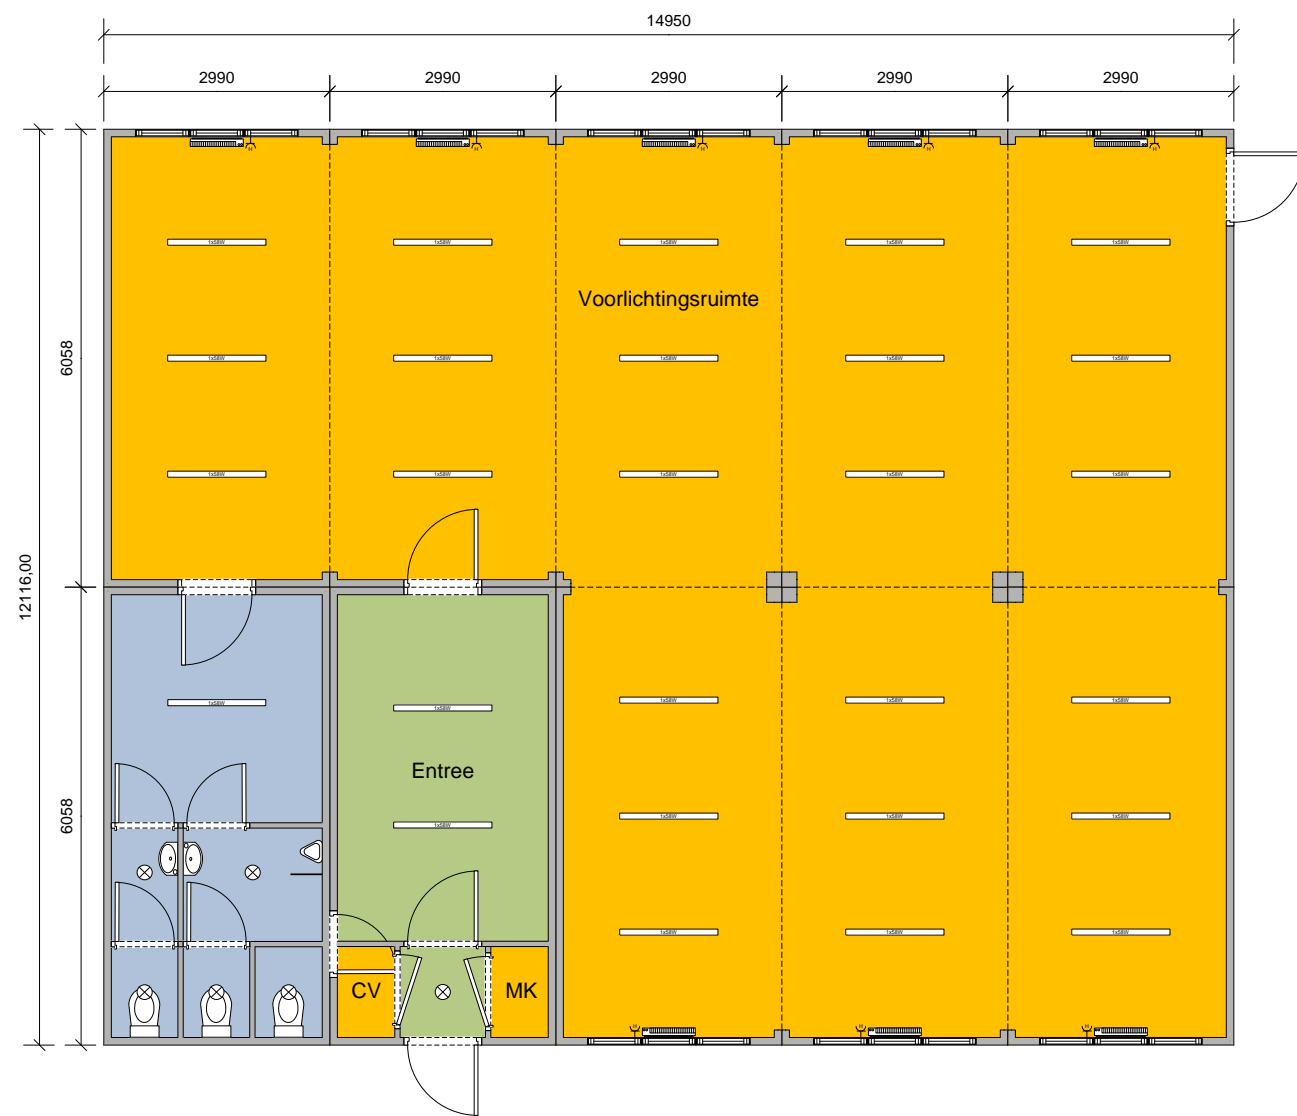

Begane Grond

1e Verdieping

Datum: 2019
Project: -
Opdrachtgever: -
Schaal: 1:100 / A3
Nummer: -
Aan bovenstaande tekening kunnen geen rechten worden ontleend.

Postbus 9108
 1180 MC Amstelveen
 De Loetenweg 3
 1187 WB Amstelveen
 Tel. (+)31 (0)20 – 6824900
 E-mail: info@starcabin.nl
 Website: www.starcabin.nl