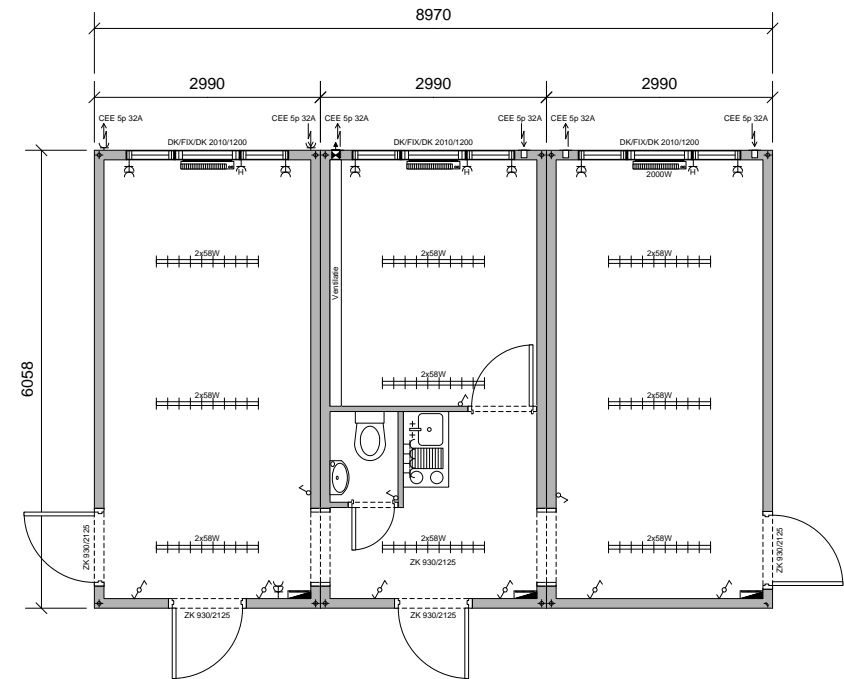

Voor-aanzicht

Linker-aanzicht

Achter-aanzicht

Rechter-aanzicht

 Tijdelijke en flexibele huisvesting op maat	 In- en verkoop van tijdelijke gebouwen	 Losse en geschakelde Units voor Bouw en Industrie	Datum: 2019	Postbus 9108
			Project: -	1180 MC Amstelveen
			Opdrachtgever: -	De Loetenweg 3
			Schaal: 1:100 / A4	1187 WB Amstelveen
			Nummer: -	Tel. (+31) (0)20 – 6824900
			E-mail: info@starcabin.nl	
			Website: www.starcabin.nl	
<i>Aan bovenstaande tekening kunnen geen rechten worden ontleend.</i>				