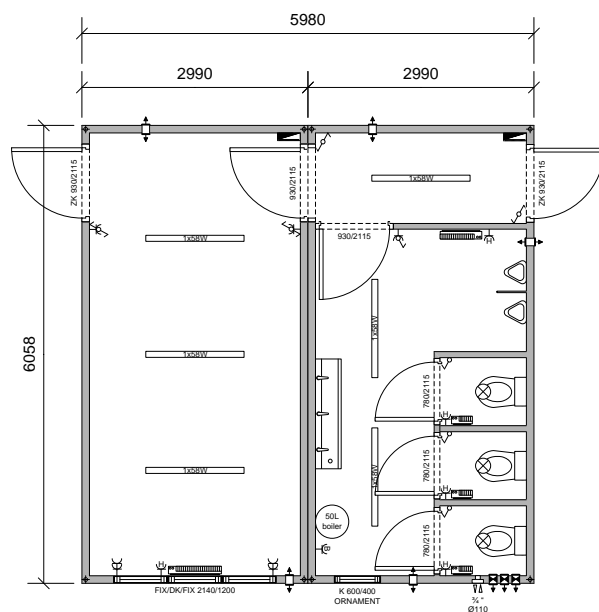

Begane grond