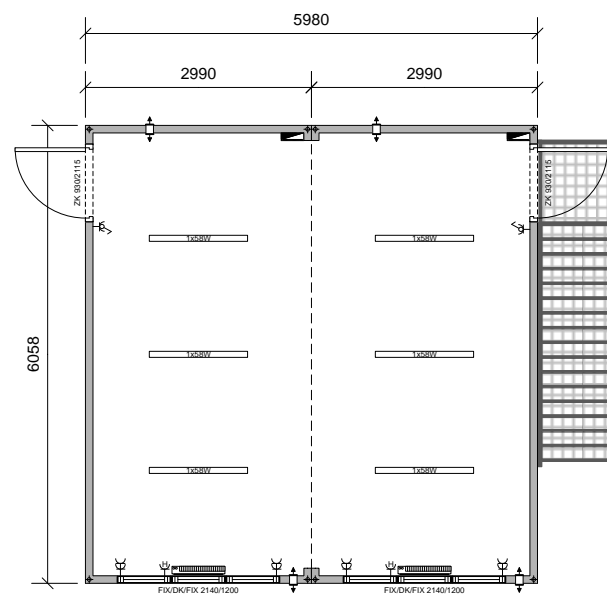

1e verdieping

Tijdelijke en flexibele huisvesting op maat

In- en verkoop van tijdelijke gebouwen

Datum: 2020

Project: -

Opdrachtgever: -

Schaal: 1:100 / A4

Nummer: -

Aan bovenstaande tekening kunnen geen rechten worden ontleend.

Postbus 9108
1180 MC Amstelveen
De Loetenweg 3
1187 WB Amstelveen

Tel. (+)31 (0)20 – 6824900
E-mail: info@starcabin.nl
Website: www.starcabin.nl