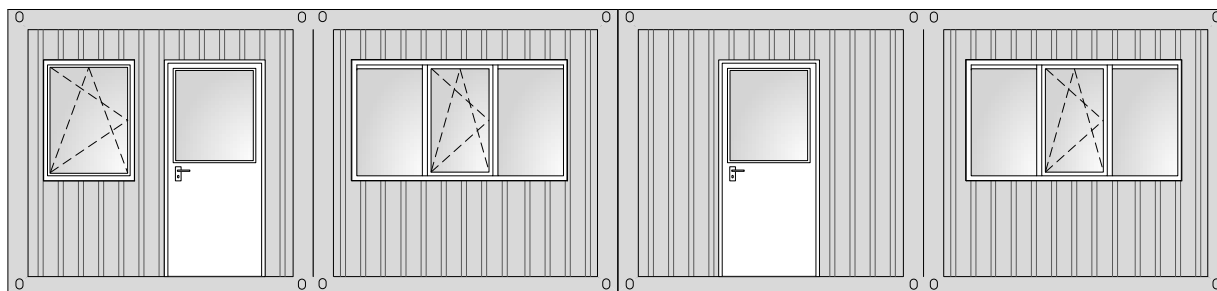

Renvooi Algemeen:			
	Ventilatie		Kabelgoot
	Mechanische ventilatie		Riool Ø110 / Ø50
	Enkel stopcontact		Groepenkast 380/230V
	Dubbel stopcontact		Urinoir
	Stopcontact met lichtschakelaar		Elektrische verwarming 2kW
	Stopcontact voor de verwarming		Toilet
	Stroom in- en uitvoer		TL-armatuur