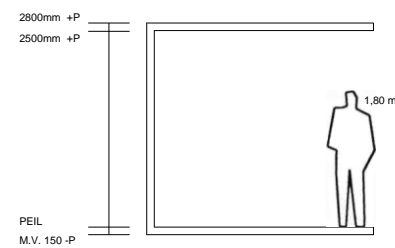

StarCabin Tijdelijke en flexibele huisvesting op maat	GEBOUWEN MARKT In- en verkoop van tijdelijke gebouwen	BOUWUNITS.NL Losse en geschakelde Units voor Bouw en Industrie

Datum: 2019
Project: -
Opdrachtgever: -
Schaal: 1:100 / A3
Nummer: -
Aan bovenstaande tekening kunnen geen rechten worden ontleend.

Postbus 9108
1180 MC Amstelveen
De Loetenweg 3
1187 WB Amstelveen
Tel. (+)31 (0)20 – 6824900
E-mail: info@starcabin.nl
Website: www.starcabin.nl