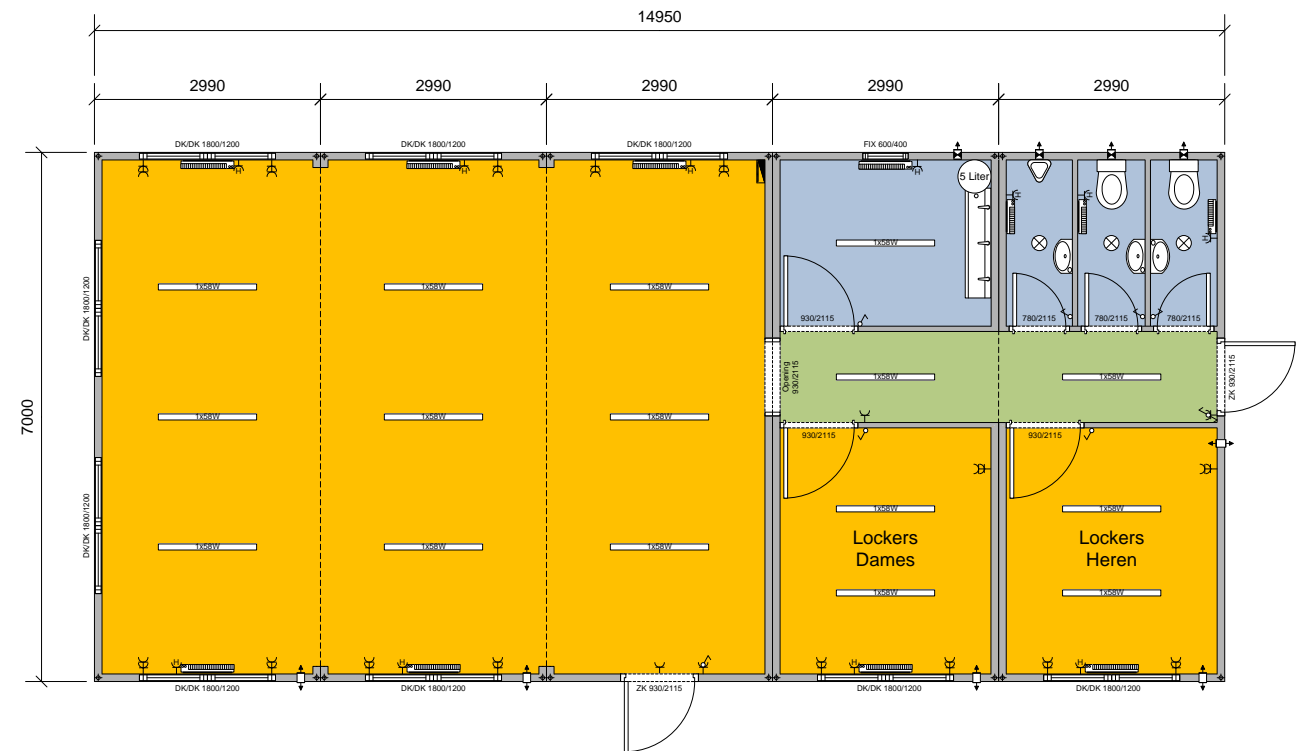

Voorgevel

Linkergevel

Achtergevel

Rechtergevel

 <p>StarCabin Tijdelijke en flexibele huisvesting op maat</p>	 <p>GEBOUWEN MARKT In- en verkoop van tijdelijke gebouwen</p>	 <p>BOUWUNITS.NL Losse en geschakelde Units voor Bouw en Industrie</p>
---	---	--

Datum: 2019
Project: -
Opdrachtgever: -
Schaal: 1:100 / A3
Nummer: -
 Aan bovenstaande tekening kunnen geen rechten worden ontleend.

Postbus 9108
 1180 MC Amstelveen
 De Loetenweg 3
 1187 WB Amstelveen
 Tel. (+)31 (0)20 – 6824900
 E-mail: info@starcabin.nl
 Website: www.starcabin.nl