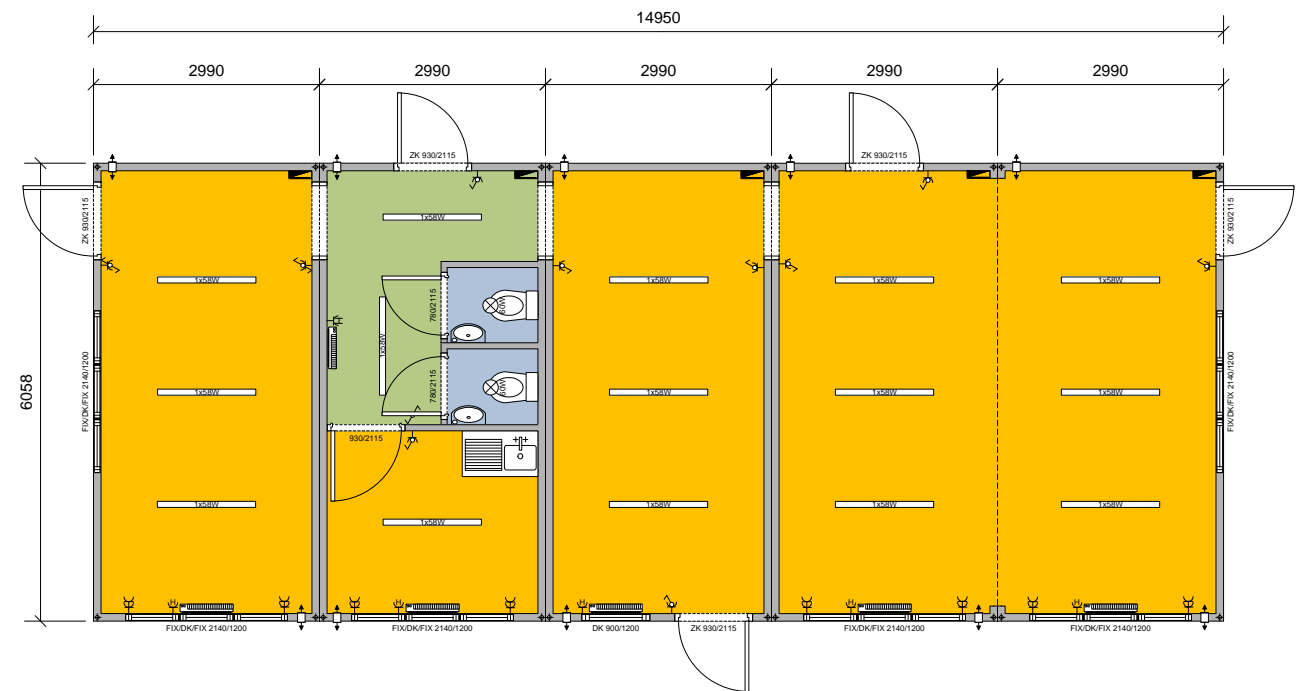

Voorgevel

Linkergevel

Achtergevel

Rechtergevel

Tijdelijke en flexibele huisvesting op maat	In- en verkoop van tijdelijke gebouwen	Losse en geschakelde Units voor Bouw en Industrie

Datum: 2019
Project: -
Opdrachtgever: -
Schaal: 1:100 / A3
Nummer: -
 Aan bovenstaande tekening kunnen geen rechten worden ontleend.