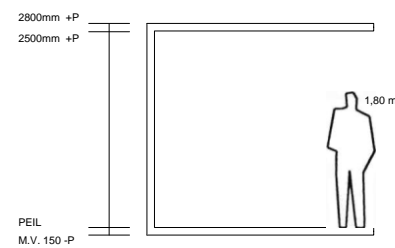

Voorgevel

Linkergevel

Achtergevel

Rechtergevel

Tijdelijke en flexibele huisvesting op maat	In- en verkoop van tijdelijke gebouwen	Losse en geschakelde Units voor Bouw en Industrie

Datum: 2019
Project: -
Opdrachtgever: -
Schaal: 1:100 / A3
Nummer: -
 Aan bovenstaande tekening kunnen geen rechten worden ontleend.