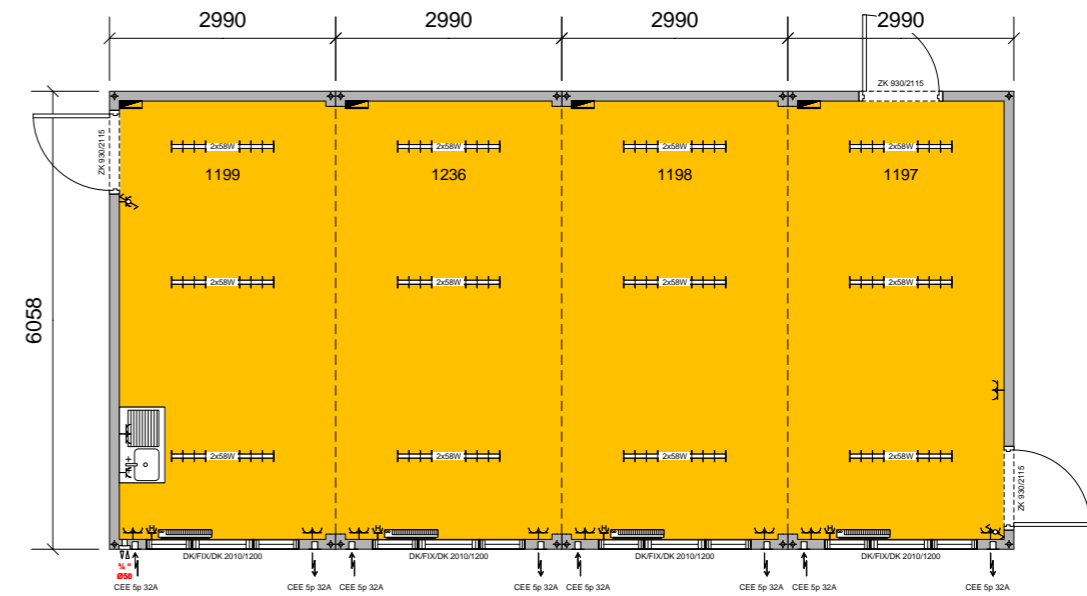

StarCabin Tijdelijke en flexibele huisvesting op mast	 GEBOUWEN MARKT In- en verkoop van tijdelijke gebouwen	 BOUWUNITS.NL Losse en geschakelde Units voor Bouw en Industrie

Datum: 2022
Project: -
Opdrachtgever: -
Schaal: 1:100 / A3
Nummer: -
Aan bovenstaande tekening kunnen geen rechten worden ontleend.

Postbus 9108
1180 MC Amstelveen
De Loetenweg 3
1187 WB Amstelveen
Tel. (+)31 (0)20 – 6824900
E-mail: info@starcabin.nl
Website: www.starcabin.nl