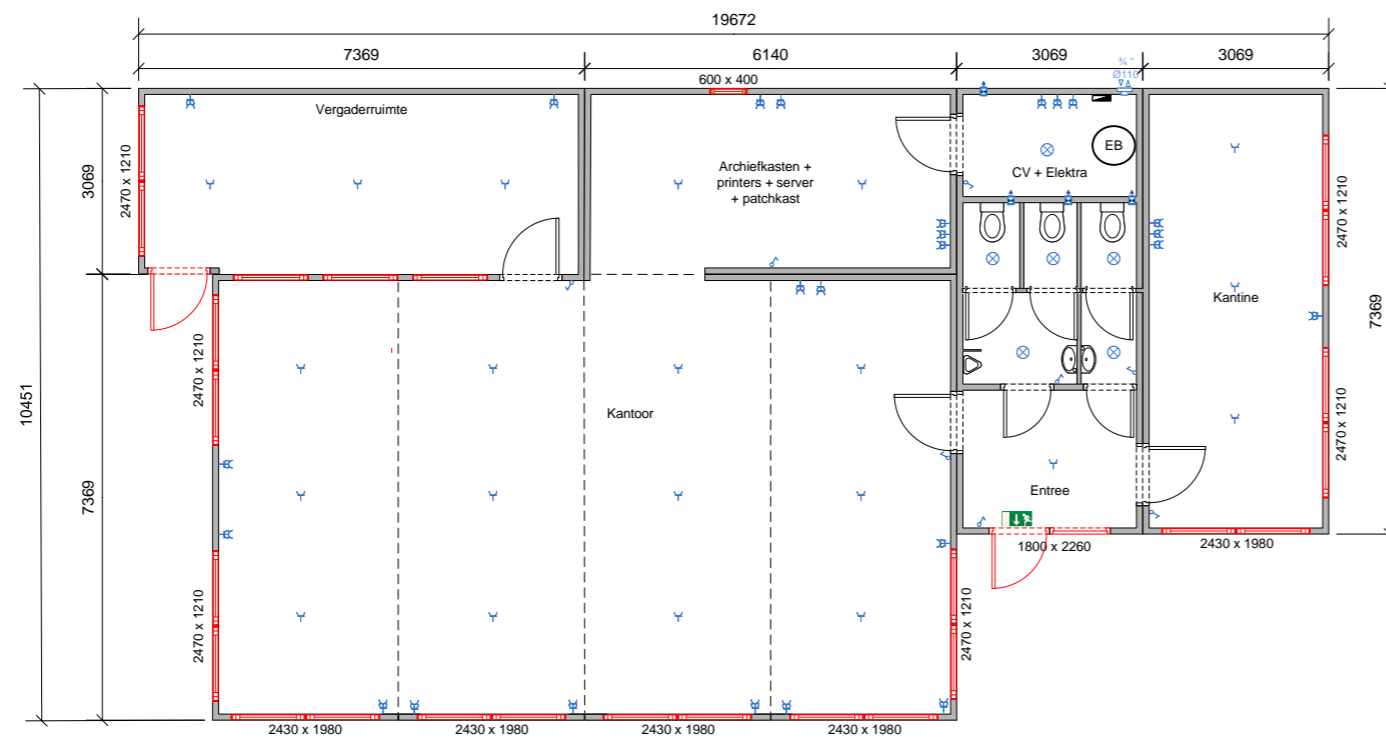

Voorgevel

Linkergevel

Achtergevel

Rechtergevel

Datum: 29-08-2023
Project: Verkoop Kantoor
Opdrachtgever: StarCabin
Schaal: 1:125 / A3
Nummer: 1.1

Postbus 9108
 1180 MC Amstelveen
 Ouderkerkerlaan 150
 1185 AG Amstelveen