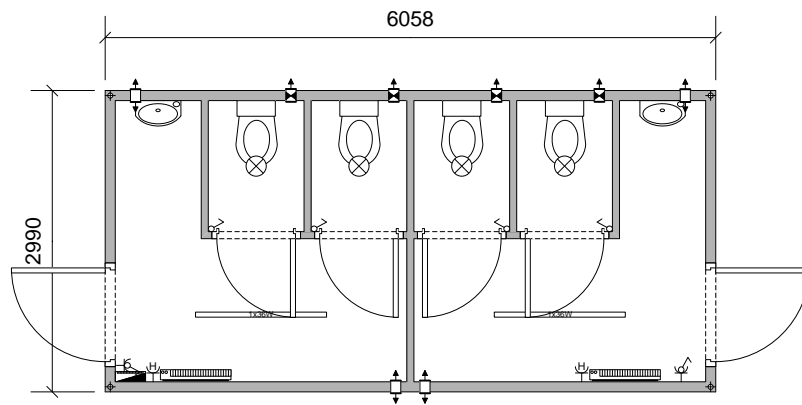

Renvooi Algemeen:

	Ventilatie		Riool Ø110 / Ø50
	Mechanische ventilatie		Groepenkast 380/230V
	Enkel stopcontact		Urinoir
	Dubbel stopcontact		Elektrische verwarming 2kW
	Stopcontact met lichtschakelaar		Toilet
	Stopcontact voor de verwarming		TL-armatuur
	Stroom in- en uitvoer		

Tijdelijke en flexibele huisvesting op maat

In- en verkoop van tijdelijke gebouwen

Datum: 14-01-2020

Project: -

Opdrachtgever: -

Schaal: 1:75 / A4

Nummer: StarCabin 3mx6m sanitair

Aan bovenstaande tekening kunnen geen rechten worden ontleend.

Postbus 9108
1180 MC Amstelveen
De Loetenweg 3
1187 WB Amstelveen

Tel. (+)31 (0)20 – 6824900
E-mail: info@starcabin.nl
Website: www.starcabin.nl