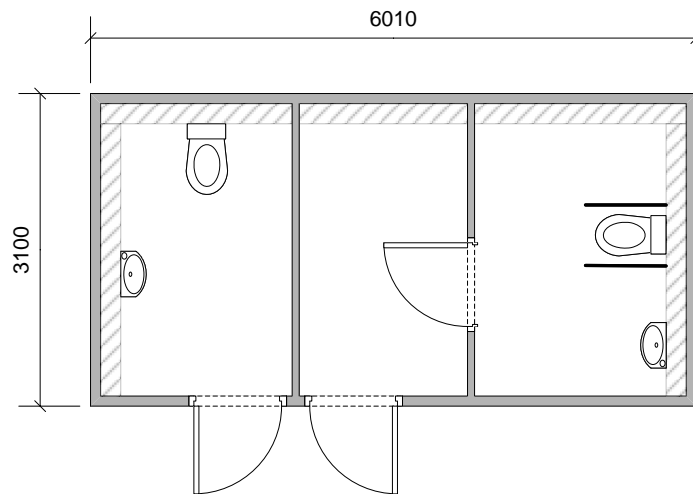

Renvooi Algemeen:

	Ventilatie		Riool Ø110 / Ø50
	Mechanische ventilatie		Groepenkast 380/230V
	Enkel stopcontact		Urinoir
	Dubbel stopcontact		Elektrische verwarming 2kW
	Stopcontact met lichtschakelaar		Toilet
	Stopcontact voor de verwarming		TL-armatuur
	Stroom in- en uitvoer		

Tijdelijke en flexibele huisvesting op maat

In- en verkoop van tijdelijke gebouwen

Datum: **24-03-2023**

Project: -

Opdrachtgever: -

Schaal: **1:75 / A4**

Nummer: **StarCabin 1235-DB**

Aan bovenstaande tekening kunnen geen rechten worden ontleend.

Postbus 9108
1180 MC Amstelveen
De Loetenweg 3
1187 WB Amstelveen

Tel. (+)31 (0)20 – 6824900
E-mail: info@starcabin.nl
Website: www.starcabin.nl