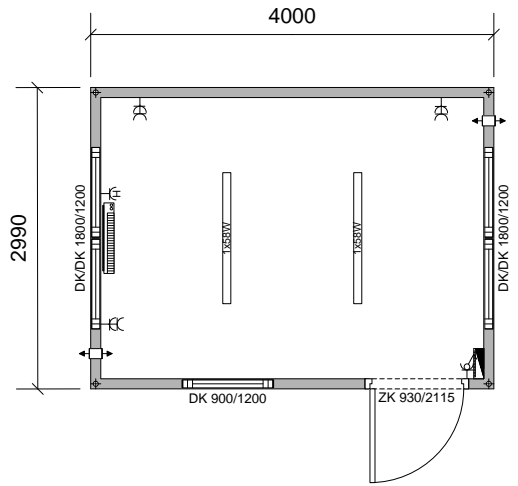

Voorgevel

Linkergevel

Achtergevel

Rechterevel

**Renvooi Algemeen:**

- |  |  |
|--|--|
| <ul style="list-style-type: none"> <li> Ventilatie</li> <li> Mechanische ventilatie</li> <li> Enkel stopcontact</li> <li> Dubbel stopcontact</li> <li> Stopcontact met lichtschakelaar</li> <li> Stopcontact voor de verwarming</li> <li> Stroom in- en uitvoer</li> </ul> | <ul style="list-style-type: none"> <li> Riool Ø110 / Ø50</li> <li> Groepenkast 380/230V</li> <li> Urinoir</li> <li> Elektrische verwarming 2kW</li> <li> Toilet</li> <li> TL-armatuur</li> </ul> |
|--|--|