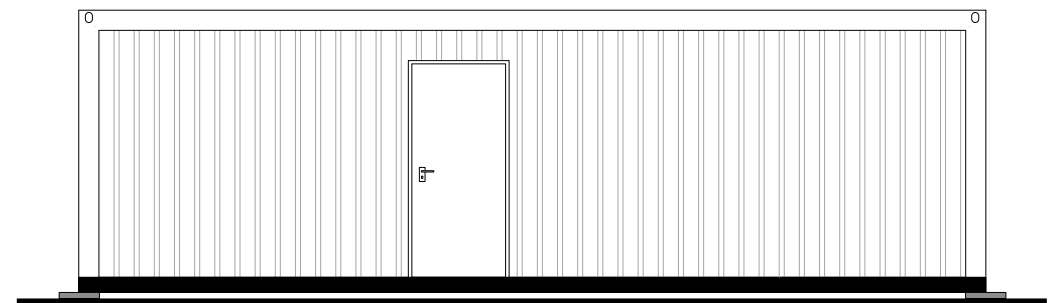

Voorgevel

Achtergevel

Linkergevel

Rechtergevel

Renvooi Algemeen:

	Ventilatie		Riool Ø110 / Ø50
	Mechanische ventilatie		Groepenkast 380/230V
	Enkel stopcontact		Urinoir
	Dubbel stopcontact		Elektrische verwarming 2kW
	Stopcontact met lichtsakelaar		Toilet
	Stopcontact voor de verwarming		TL-armatuur
	Stroom in- en uitvoer		

Datum: 2018
Project: xxx
Opdrachtgever: xxx
Schaal: 1:75 / A4
Nummer: StarCabin 90.44
Aan bovenstaande tekening kunnen geen rechten worden ontleend.

Postbus 9108
 1180 MC Amstelveen
 De Loetenweg 3
 1187 WB Amstelveen