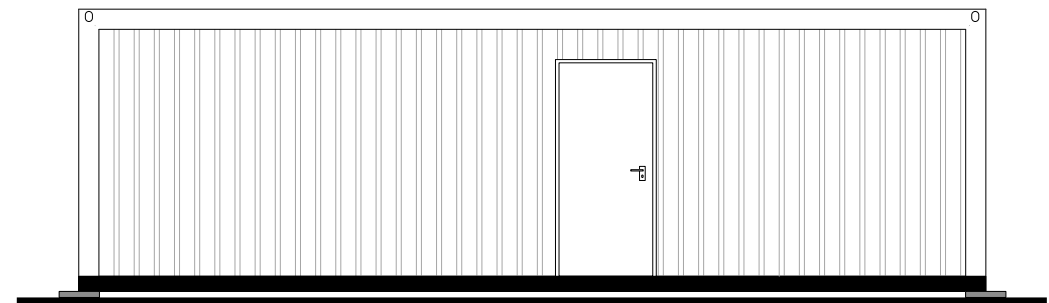

Voorgevel

Achtergevel

Linkergevel

Rechtergevel

Renvooi Algemeen:

	Ventilatie		Riool Ø110 / Ø50
	Mechanische ventilatie		Groepenkast 380/230V
	Enkel stopcontact		Urinoir
	Dubbel stopcontact		Elektrische verwarming 2kW
	Stopcontact met lichtsakelaar		Toilet
	Stopcontact voor de verwarming		TL-armatuur
	Stroom in- en uitvoer		

Datum: 2018
Project: xxx
Opdrachtgever: xxx
Schaal: 1:75 / A4
Nummer: StarCabin 90.44
Aan bovenstaande tekening kunnen geen rechten worden ontleend.

Postbus 9108
 1180 MC Amstelveen
 De Loetenweg 3
 1187 WB Amstelveen