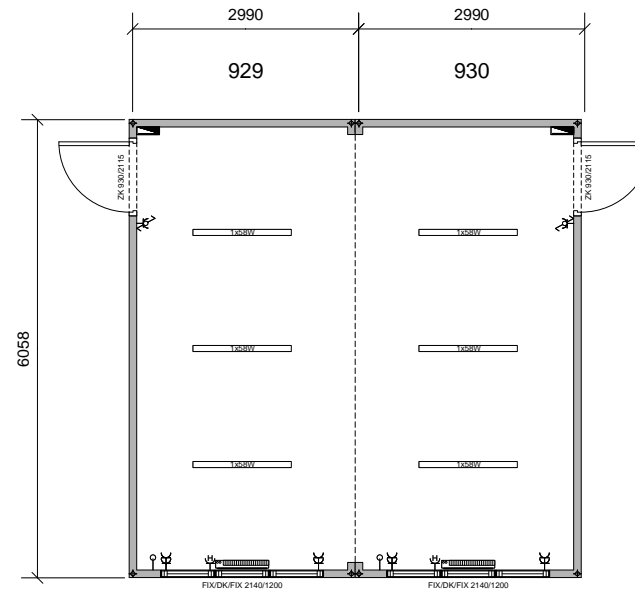

Tijdelijke en flexibele huisvesting op maat

In- en verkoop van tijdelijke gebouwen

Datum: 31-01-2025

Project: -

Opdrachtgever: -

Schaal: 1:100 / A4

Nummer: 929 + 930

Aan bovenstaande tekening kunnen geen rechten worden ontleend.

De Loetenweg 3
1187 WB Amstelveen

Tel. (+31) (0)20 – 6824900

E-mail: info@starcabin.nl

Website: www.starcabin.nl