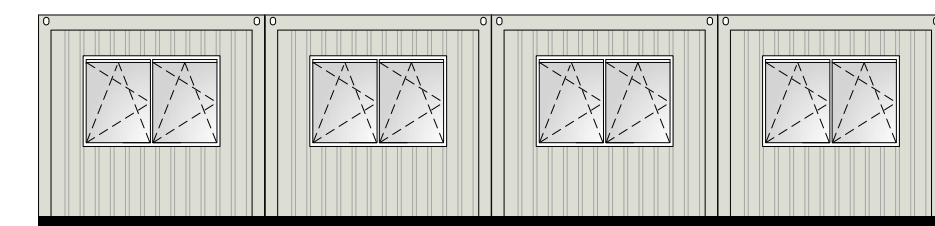

Gevel links/rechts

Gevel voorzijde/achterzijde

Datum: 2019
Project: -
Opdrachtgever: -
Schaal: 1:100 / A3
Nummer: 1.1
Aan bovenstaande tekening kunnen geen rechten worden ontleend.

Postbus 9108
 1180 MC Amstelveen
 De Loetenweg 3
 1187 WB Amstelveen
 Tel. (+)31 (0)20 – 6824900
 E-mail: info@starcabin.nl
 Website: www.starcabin.nl